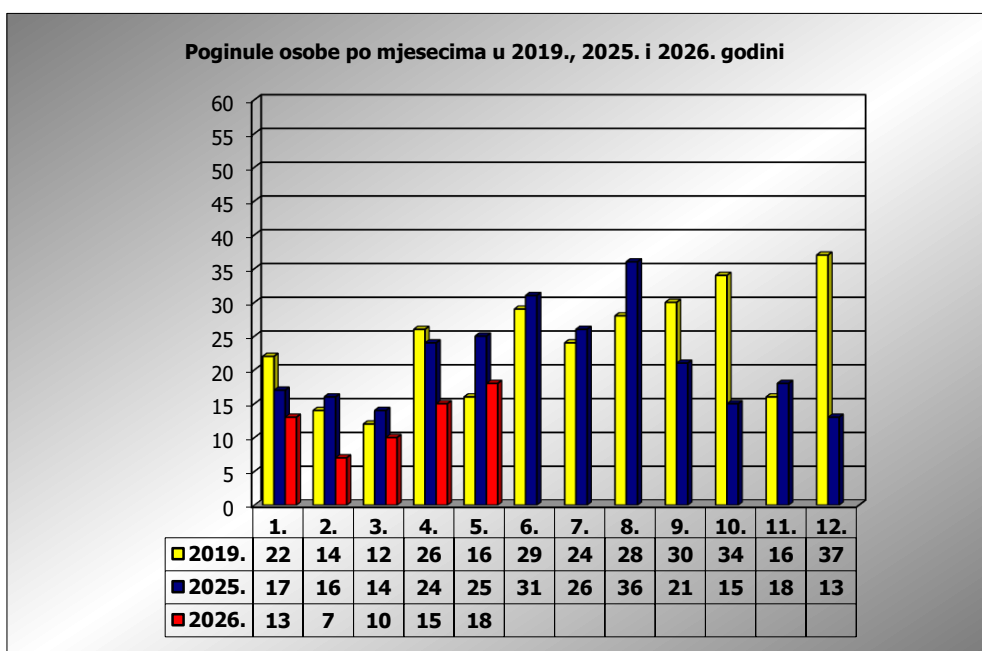

**PRIKAZ POGINULIH OSOBA U PROMETNIM NESREĆAMA U 2026. GODINI U REPUBLICI HRVATSKOJ PO MJESECIMA**  
(usporedba s **2019.\*** i 2025. godinom)

mjesec	poginuli			2026./2019.		2026./2025.	
	2019. g.	2025. g.	2026. g.				
siječanj	22	17	13	-40,9%	-9	-23,5%	-4
veljača	14	16	7	-50,0%	-7	-56,3%	-9
ožujak	12	14	10	-16,7%	-2	-28,6%	-4
travanj	26	24	16	-38,5%	-10	-33,3%	-8
svibanj	16	25	19	18,8%	3	-24,0%	-6
lipanj	29	31					
srpanj	24	26					
kolovoz	28	36					
rujan	30	21					
listopad	34	15					
studeni	16	18					
prosinac	37	13					

I-III	48	47	30	-37,5%	-18	-36,2%	-17
I-IV	74	71	46	-37,8%	-28	-35,2%	-25
I-V	90	96	65	-27,8%	-25	-32,3%	-31

\* Referentna godina Nacionalnog plana sigurnosti cestovnog prometa RH za razdoblje od 2021. do 2030.